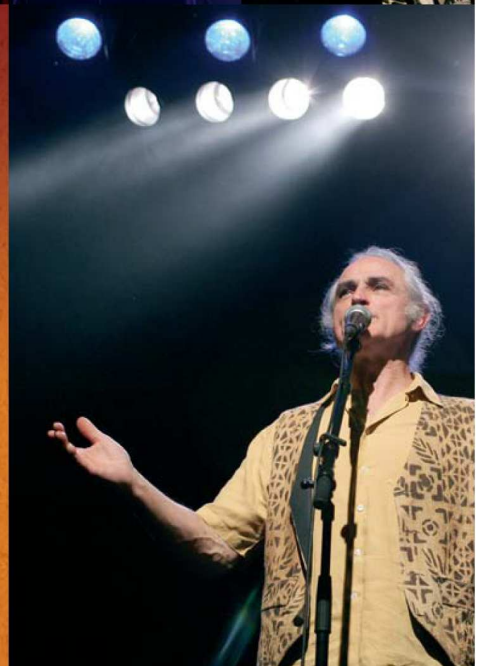

Quelle drôle de Terre

GÉRARD DELAHAYE Quelle drôle de Terre

Spectacle à partir de 5/6 ans

Durée : 1h

Gérard DELAHAYE
Ecriture et compositions

Fred RENNO
Mise en scène

Distribution

Gérard DELAHAYE
Chant – guitare, violon
Vincent BURLLOT
Saxophone - tuba -Claviers
Iwan LAURENT
Percussions

Et possibilité d'une formule à 5 musiciens :

Yann Honoré - Basse
Patrick Boileau – Batterie

Une co production

TRÈS TÔT THÉÂTRE
Théâtre du Finistère pour l'enfance et la jeunesse

Saint-Barthélemy
d'Anjou
THV

GÉRARD DELAHAYE
Quelle Drôle de Terre

Spectacle de chansons pour les enfants A partir de 5 ans

Ce récital de chansons s'enroule et se déroule autour d'un thème très compact : c'est une galerie de portraits.

Ces portraits nous emmènent tout autour de la planète : Europe, Afrique, Asie, Amériques... Ce voyage autour du monde est pour Gérard DELAHAYE l'occasion de faire aussi voyager la musique. On y suggèrera donc des images du désert, mais aussi la danse de l'Inde, le soleil des Caraïbes, une marche funèbre et une samba endiablée... La bonne humeur reste de mise, bien sûr !