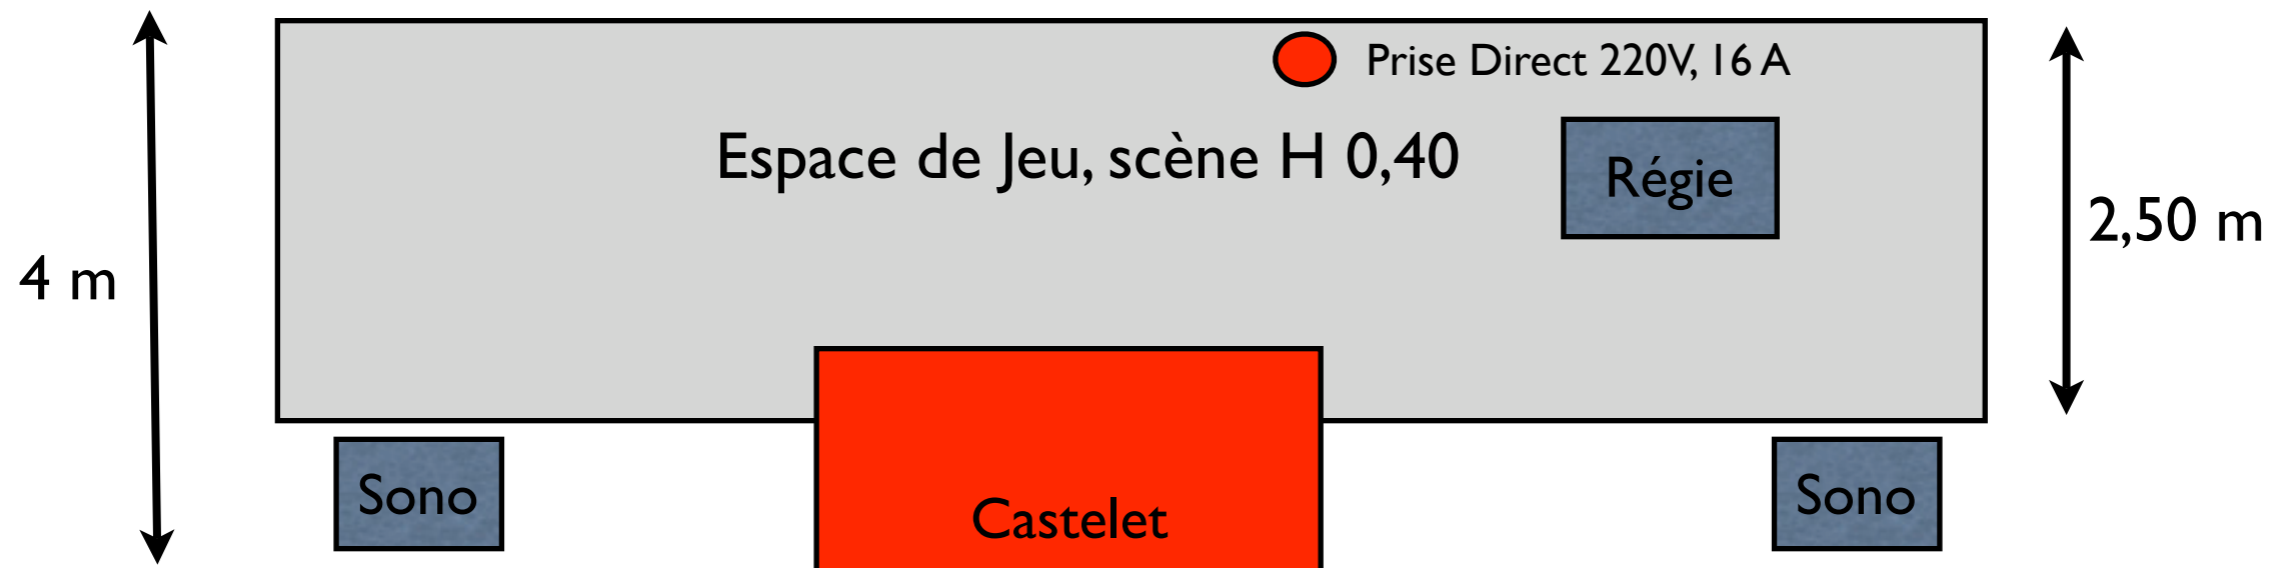

www.tarabates.com

Théâtre des TaRaBaTeS

Polichinelle

Contact technique: Filip au 06 67 50 64 64

La roulotte doit être installée dans un endroit calme et plat. 15 mètres de long et 4 m de profondeur et 3,50 m de haut. Poids de la roulotte 3T 200.

1 h 30 de montage (y compris filage) et 1 h de démontage

Nous sommes autonome en son et pouvons l'être en lumière si nécessaire

Camion et Roulotte 15 m Roulotte seule 8M

3,50 m hauteur de la roulotte

En Roulotte